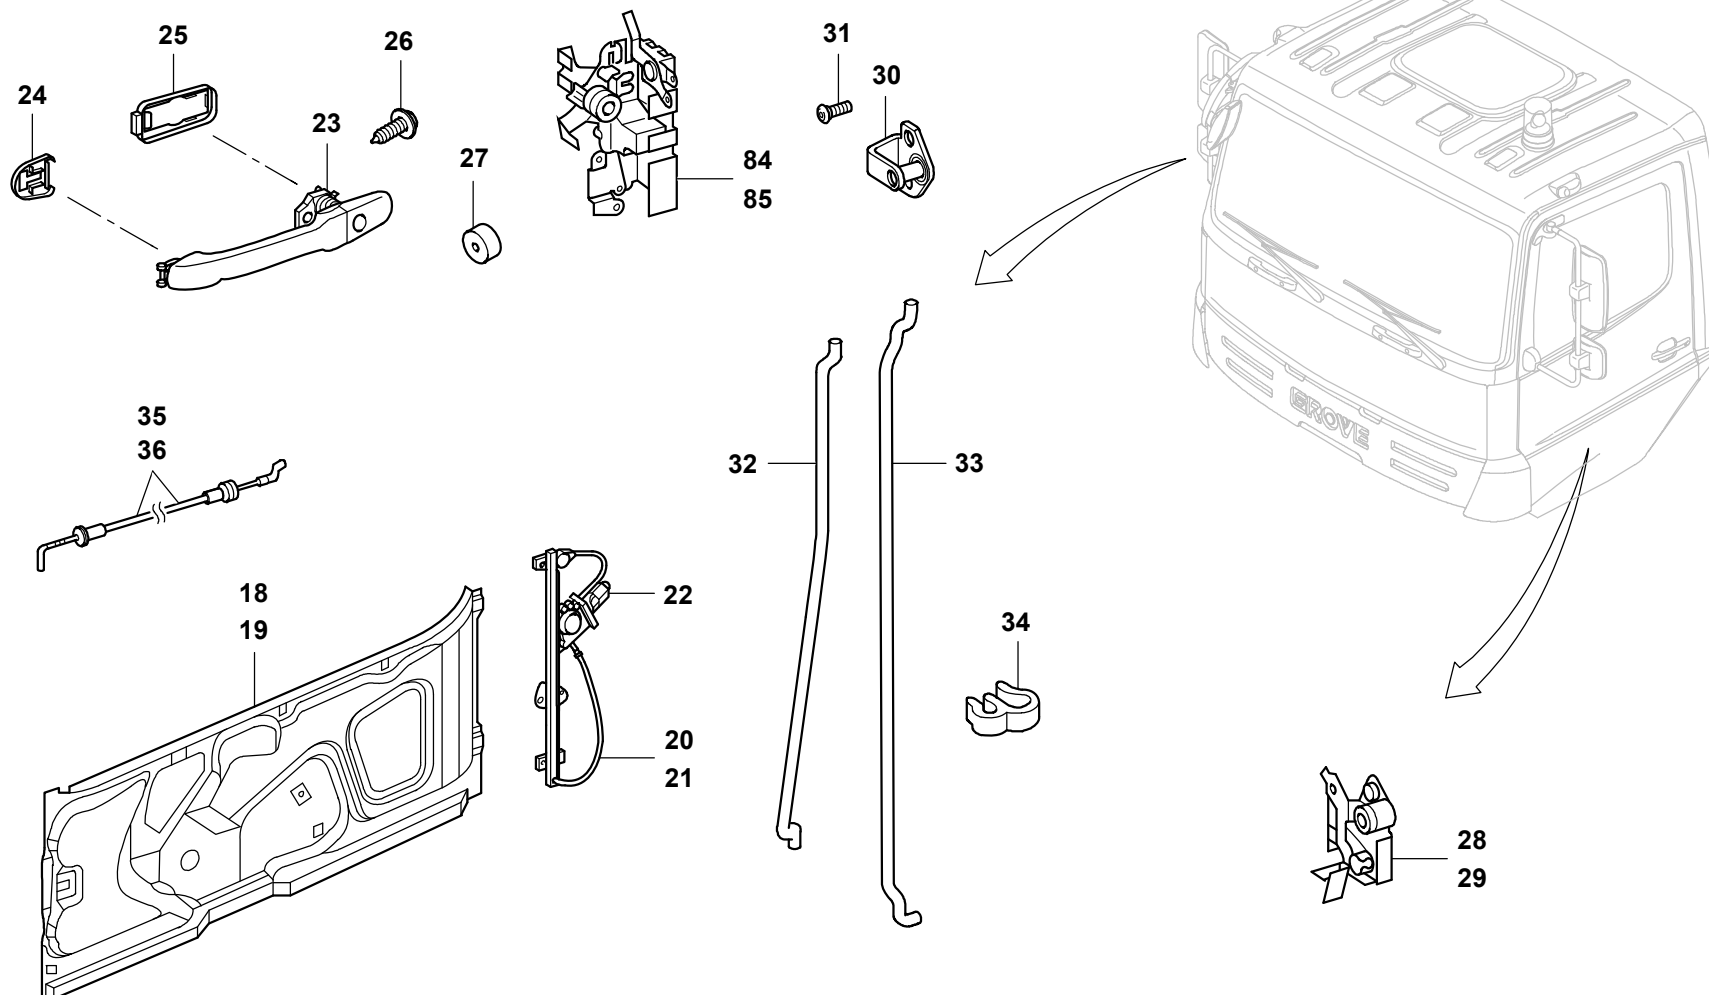

GROVE

FAHRERHAUS
DRIVERS CAB

BILDТАFEL
PICTORIAL DISPLAY

11.15

3293160-ETL A

2/6

**GMK 4100
BE 550
G 879**