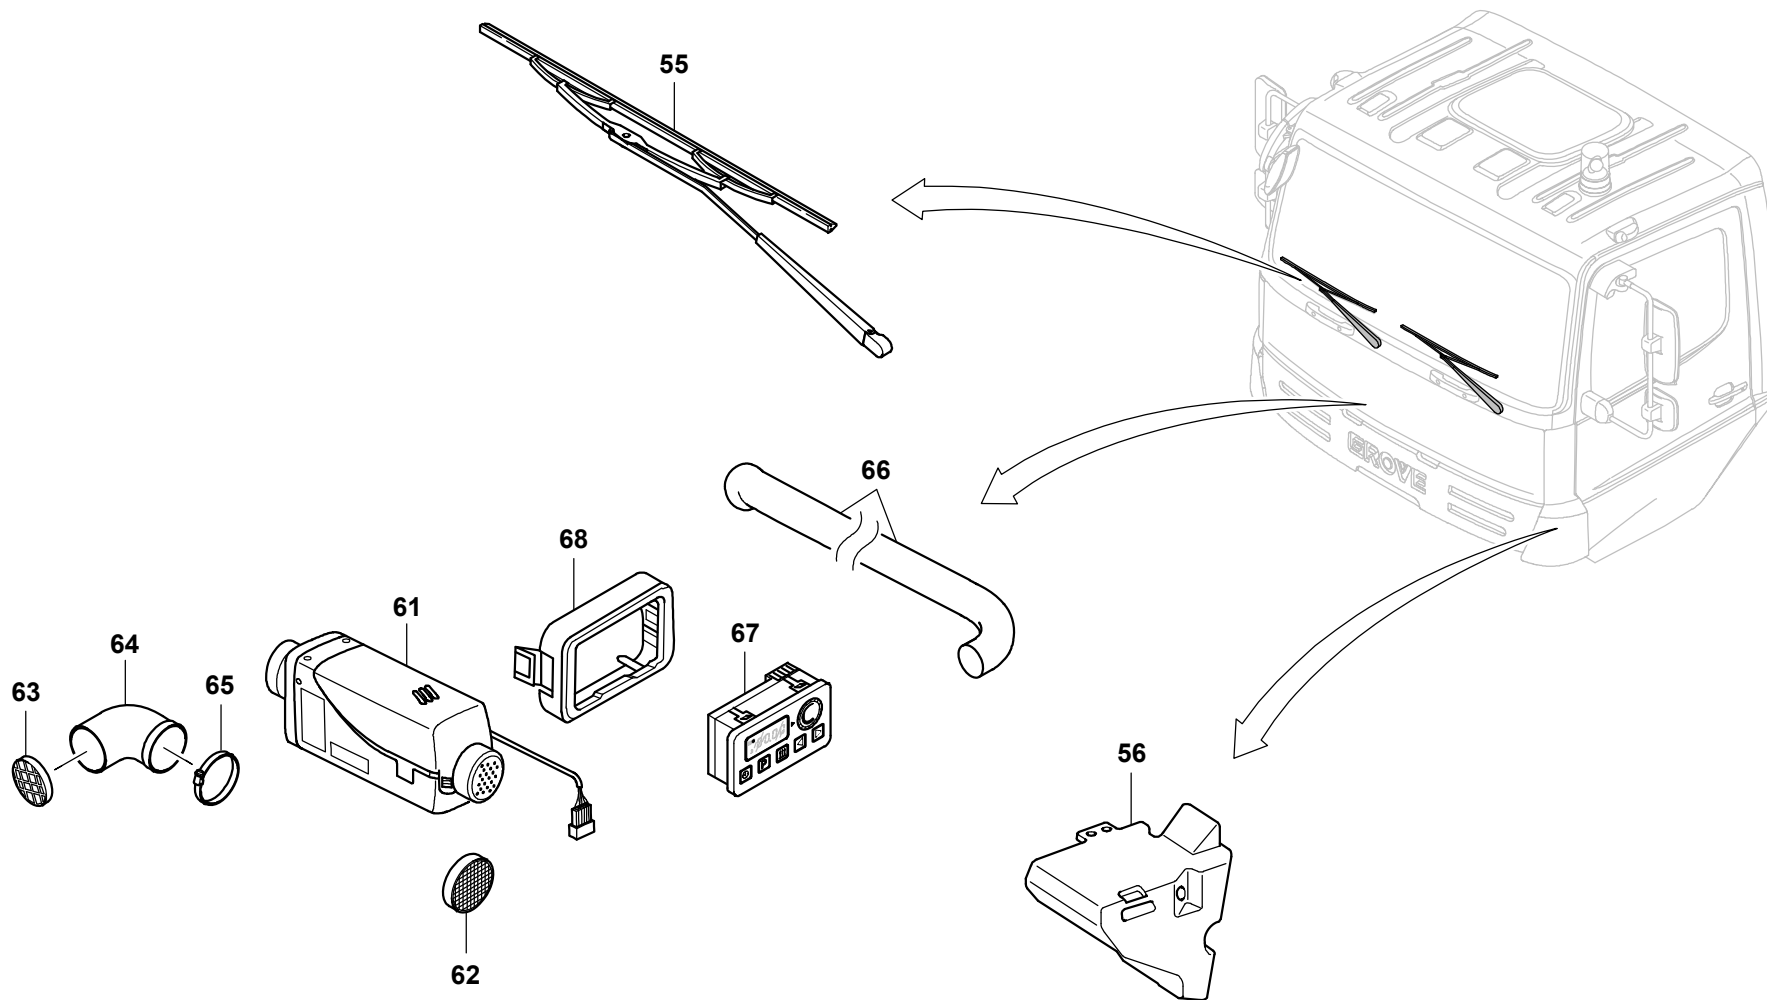

11.15

3293160-ETL A

3/6

GMK 4100
BE 550
G 879

GROVE

FAHRERHAUS
DRIVERS CAB

BILDTAFEL
PICTORIAL DISPLAY

11.15

3293160-ETL A

5/6

**GMK 4100
BE 550
G 879**

GROVEFAHRERHAUS
DRIVERS CABBILDТАFEL
PICTORIAL DISPLAY

11.15

3293160-ETL A

6/6

**GMK 4100
BE 550
G 879**